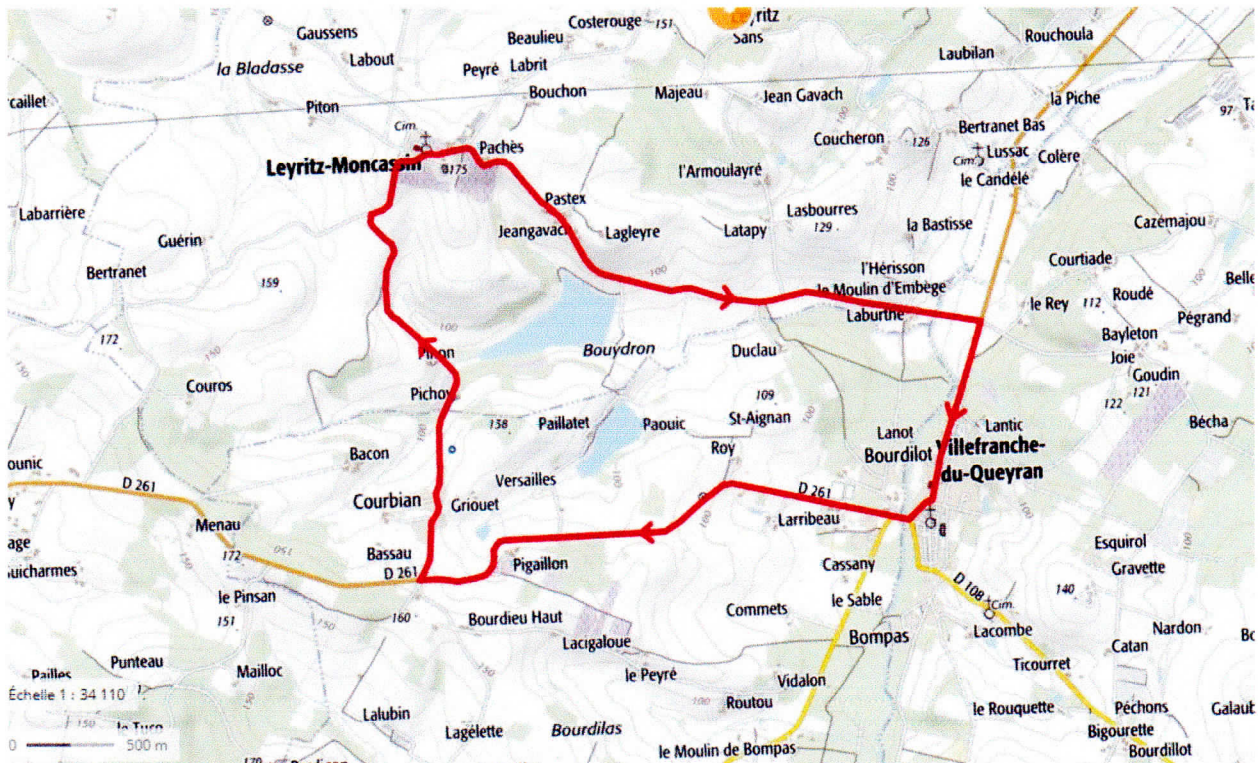

# CHAMPIONNAT NOUVELLE AQUITAINE

COURSE 3<sup>e</sup> CATEGORIE

Départ: **VILLEFRANCHE DU QUEYRAN**

1 tour de 8km plus 8 tours de 10,400km soit 91,200km

Arrivée ; **LEYRITZ MONCASSIN**

## PROFIL ALTIMÉTRIQUE