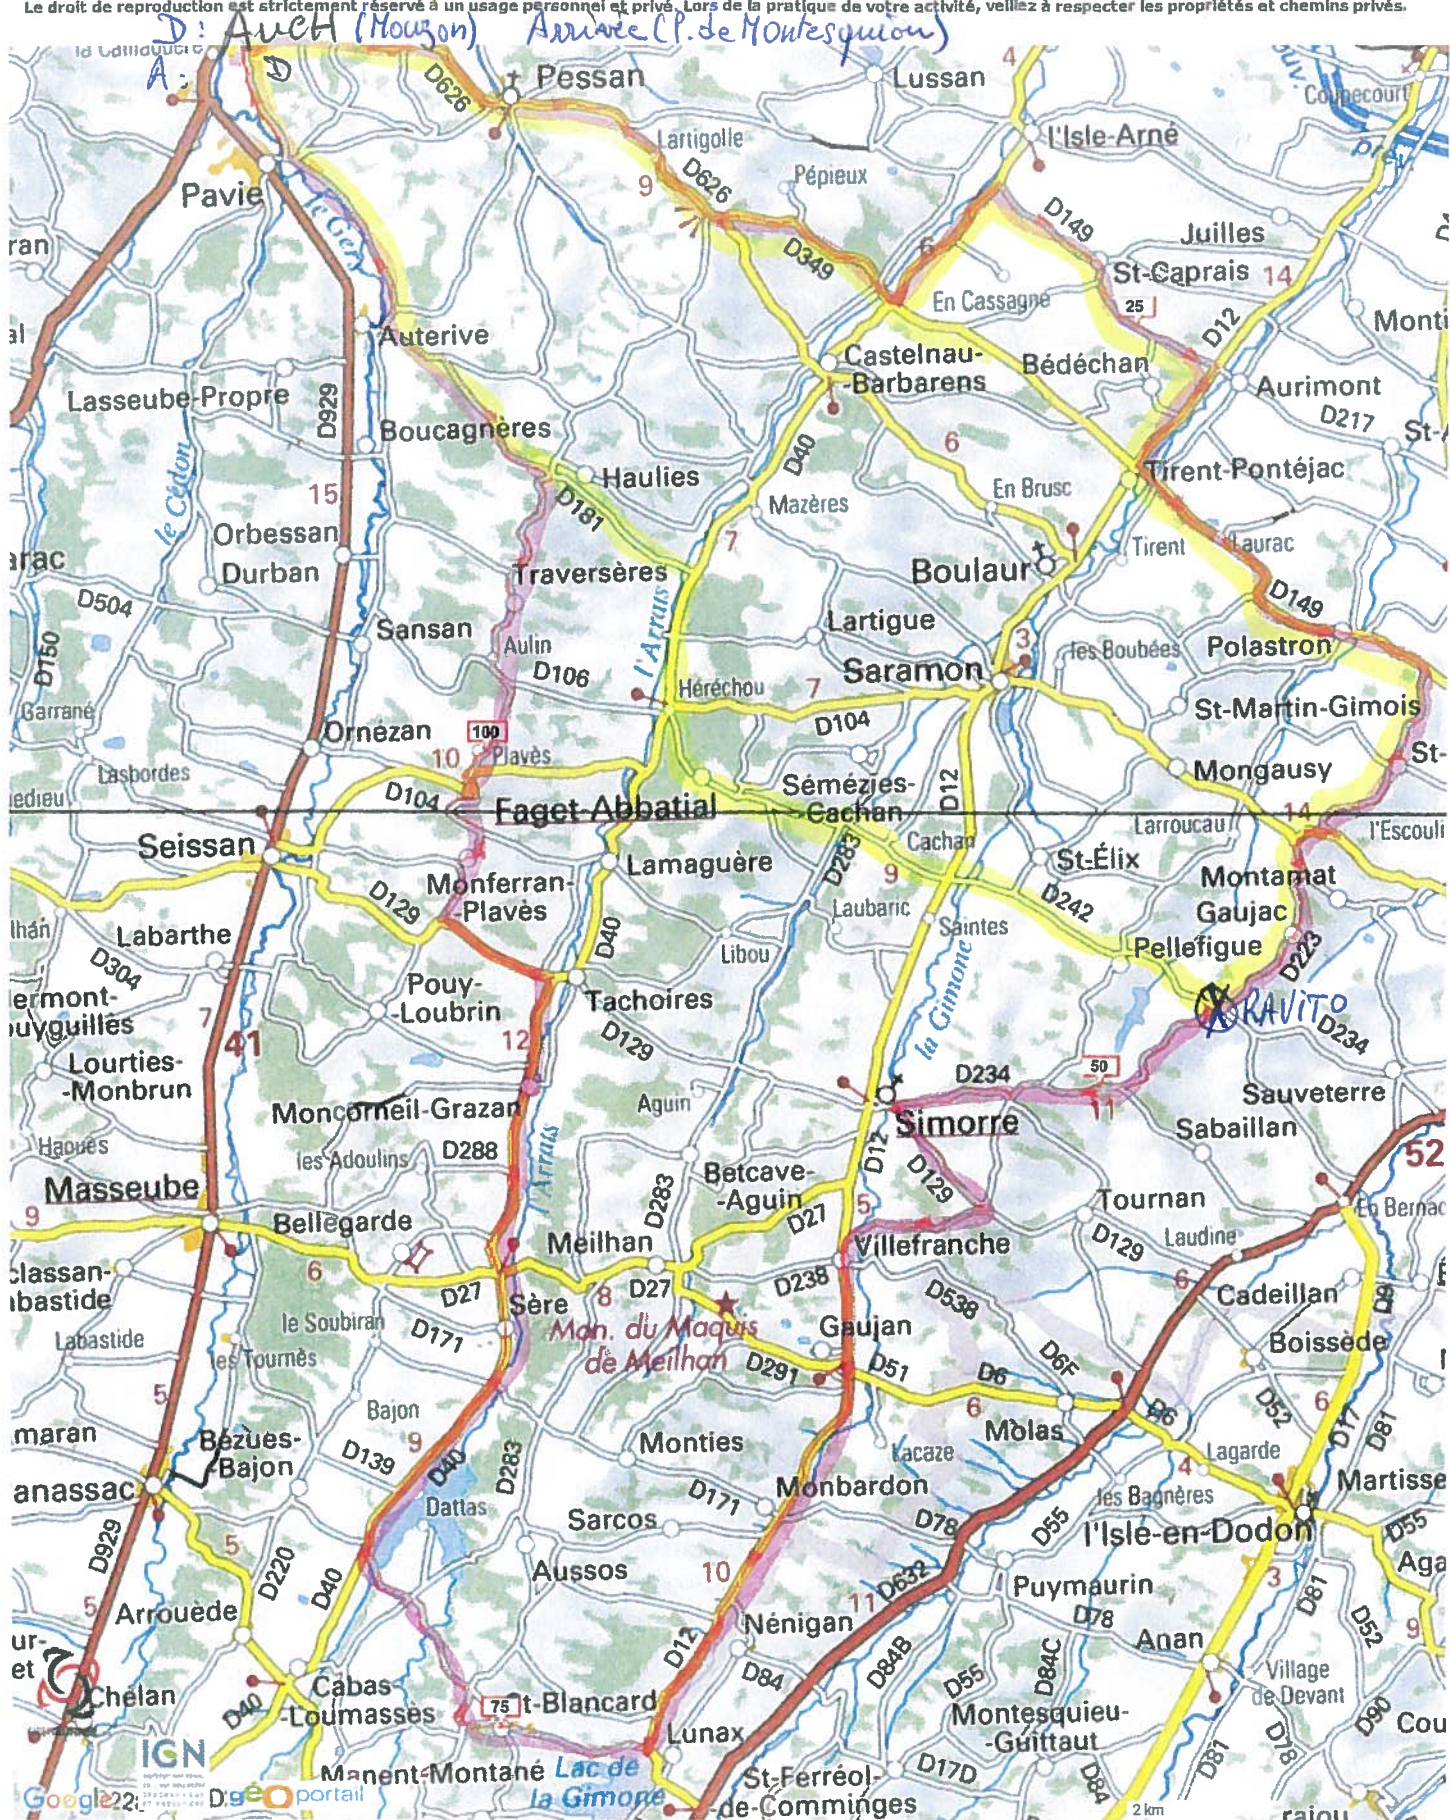

Le droit de reproduction est strictement réservé à un usage personnel et privé. Lors de la pratique de votre activité, veuillez à respecter les propriétés et chemins privés.

©2016 www.openrunner.com Parcours n°5655885 - 118,92 - Cyclisme Routes, 118,922 (km) : Auch -> Auch

5655885
 Circuit = 118,92 km

Petit circuit 77 km.
 5679696 (Openrunner)