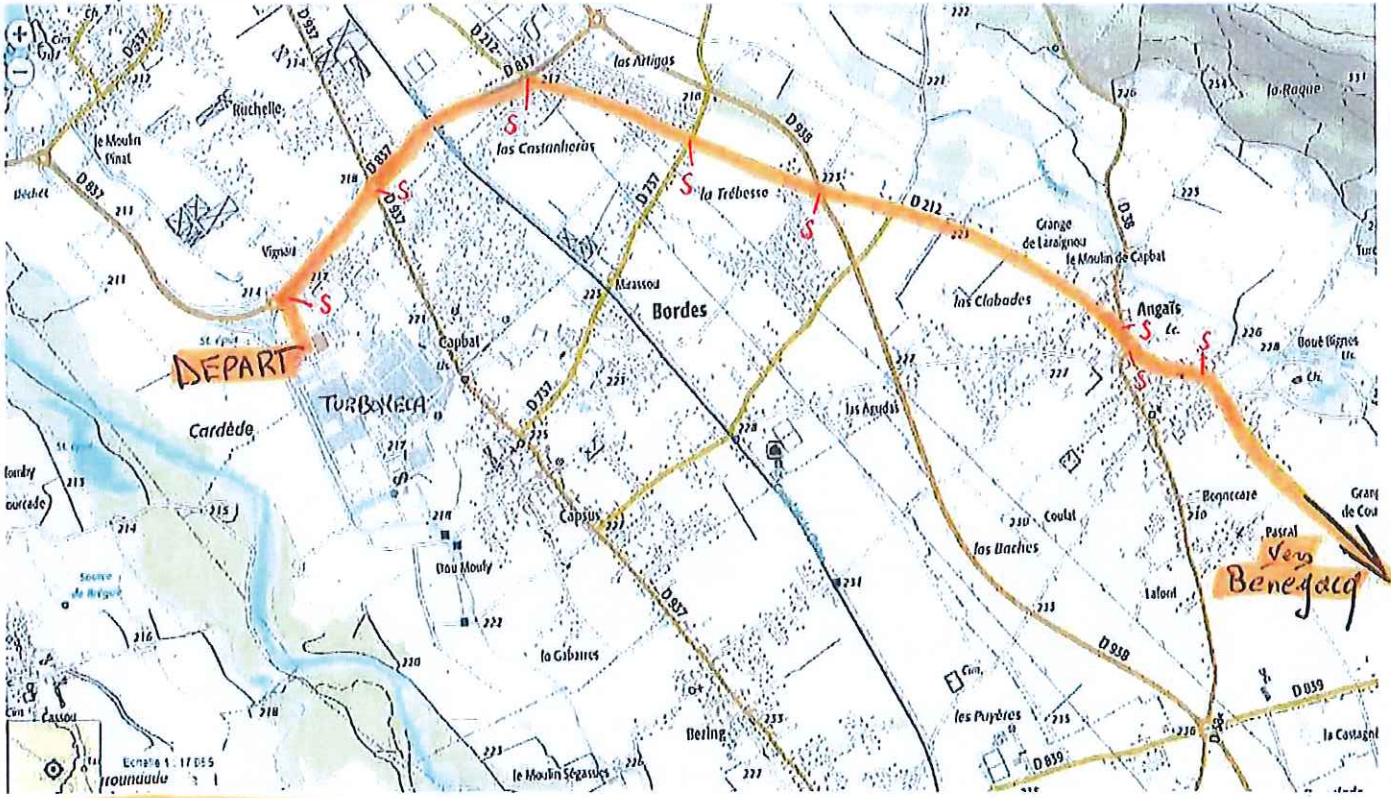

PLAN D'ENSEMBLE

Réunion Sécurité à partir de 12h parking TURBOMECA à BORDES
 Dossier : 13h30 Départ : 14h30 " " " "

Départ 1° Tronçon

2° Tronçon

3° Tronçon

Ferrière
Arbeosh
Arrivée Sommet Col du SOULOR