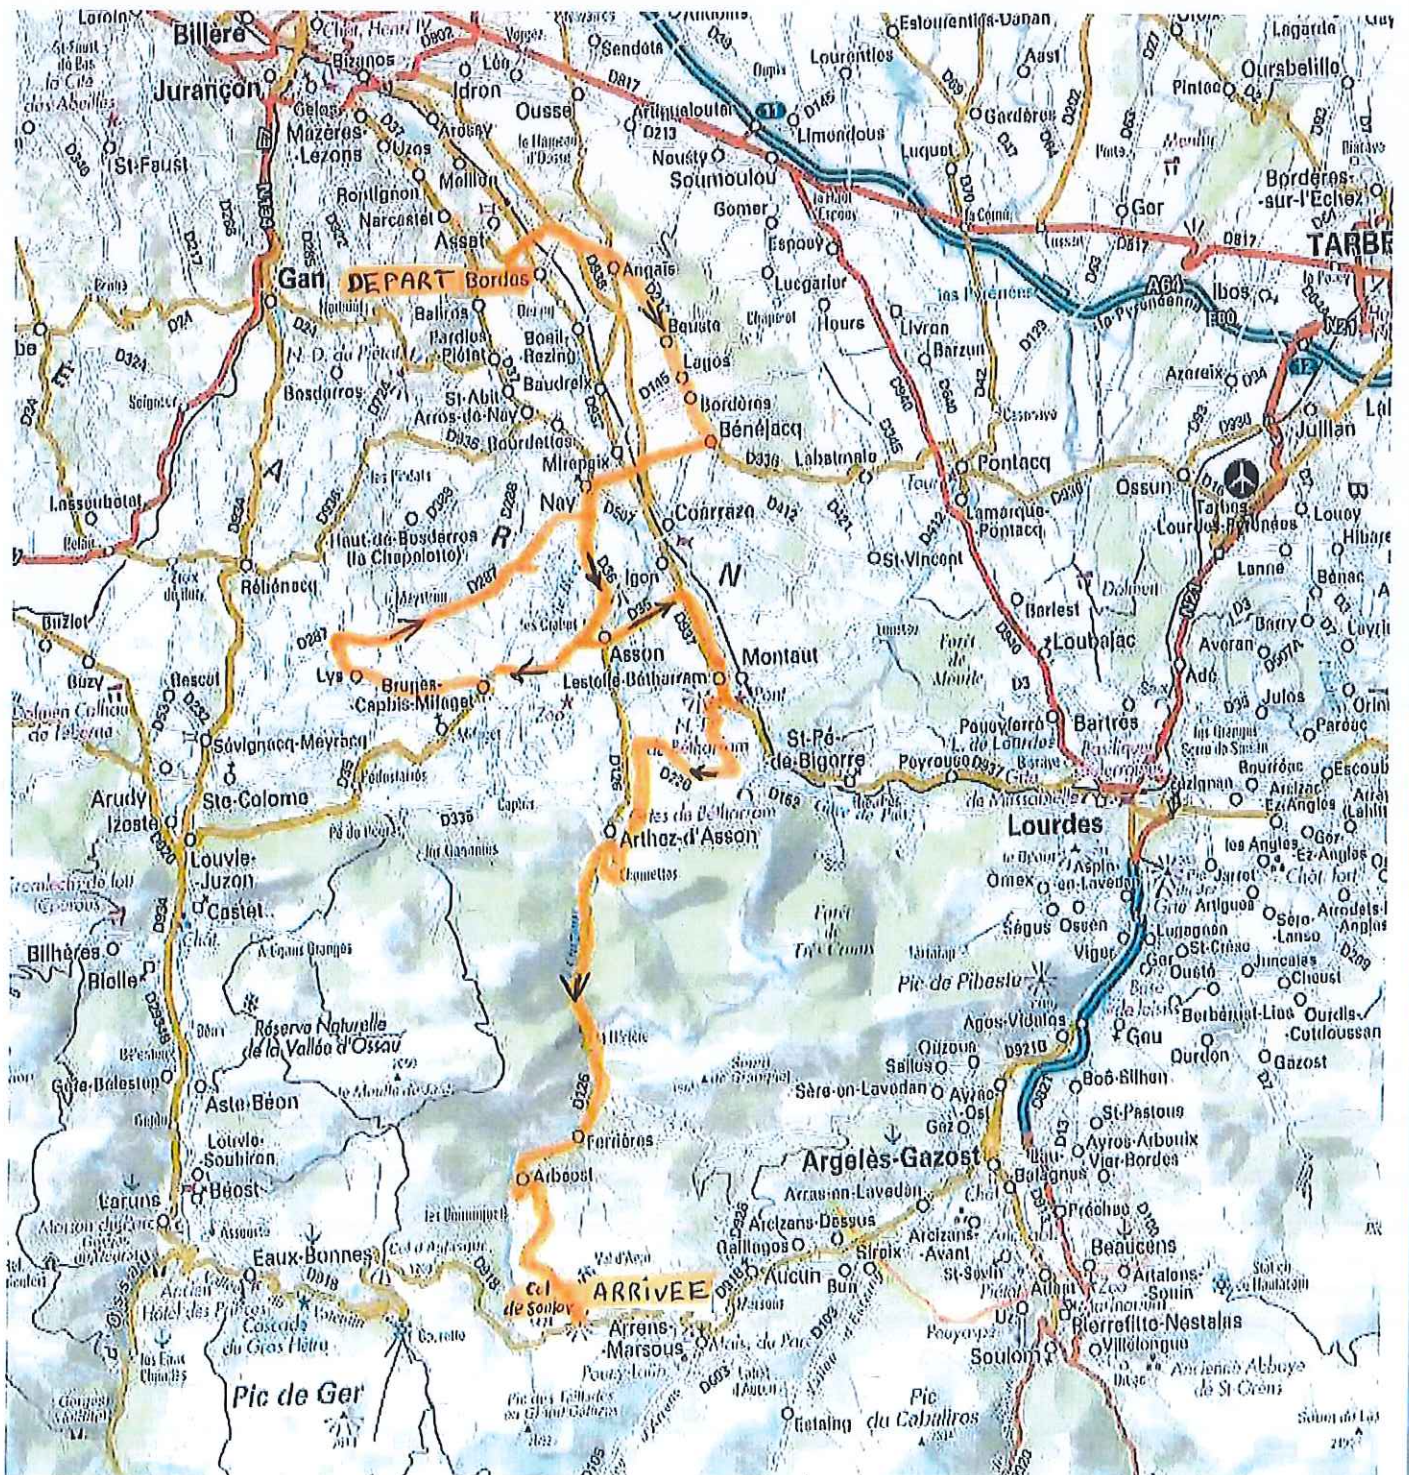

PLAN D'ENSEMBLE

Réunion Sécurité à partir de 12h parking TURBOMECA à BORDES
 Dossier : 13h30 Départ : 14h30 " " " "

Départ 1° Tronçon

2° Tronçon

3° Tronçon

Ferrière
Arbeosh
Arrivée Sommet Col du SOULOR