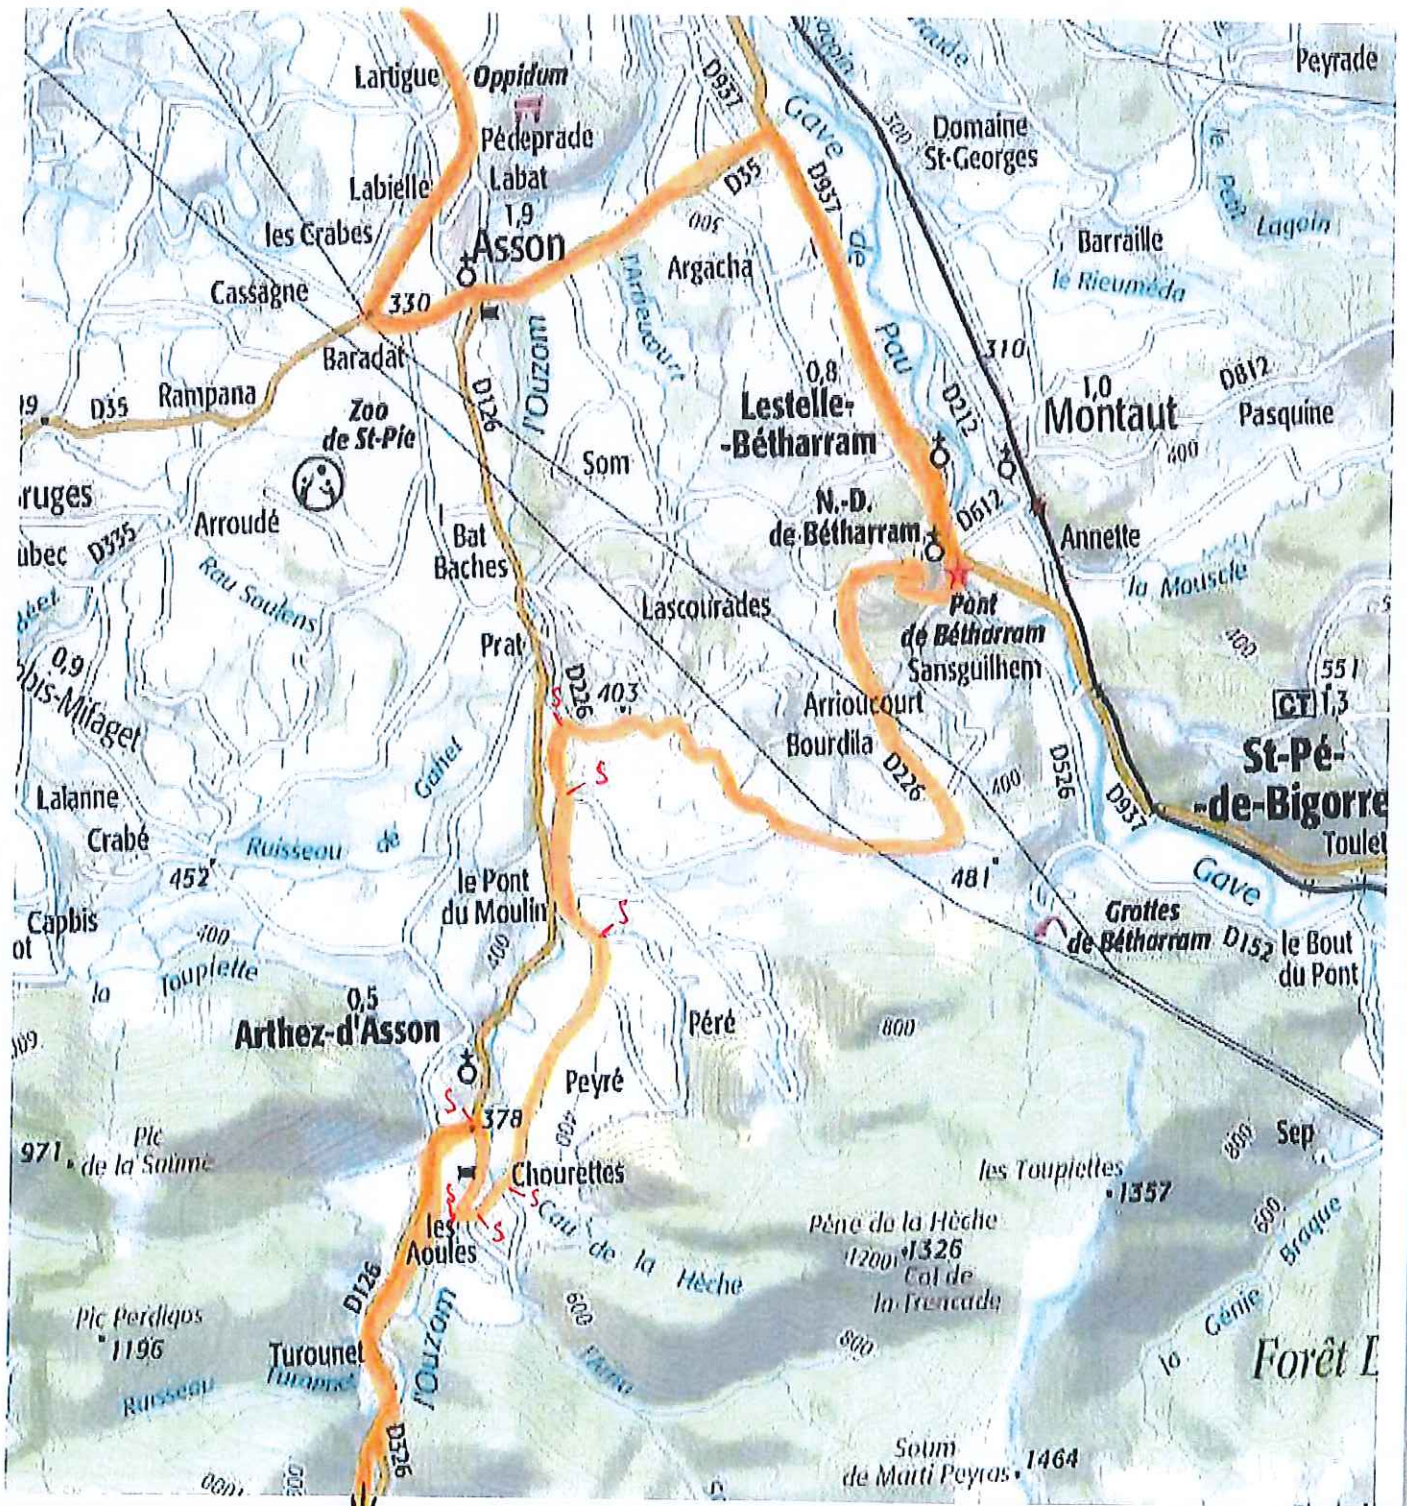

PLAN D'ENSEMBLE

Réunion Sécurité à partir de 12h parking TURBOMECA à BORDES
 Dossier : 13h30 Départ : 14h30 " " " "

Départ 1° Tronçon

2° Tronçon

3° Tronçon

Ferrière
Arbeosh
Arrivée Sommet Col du SOULOR