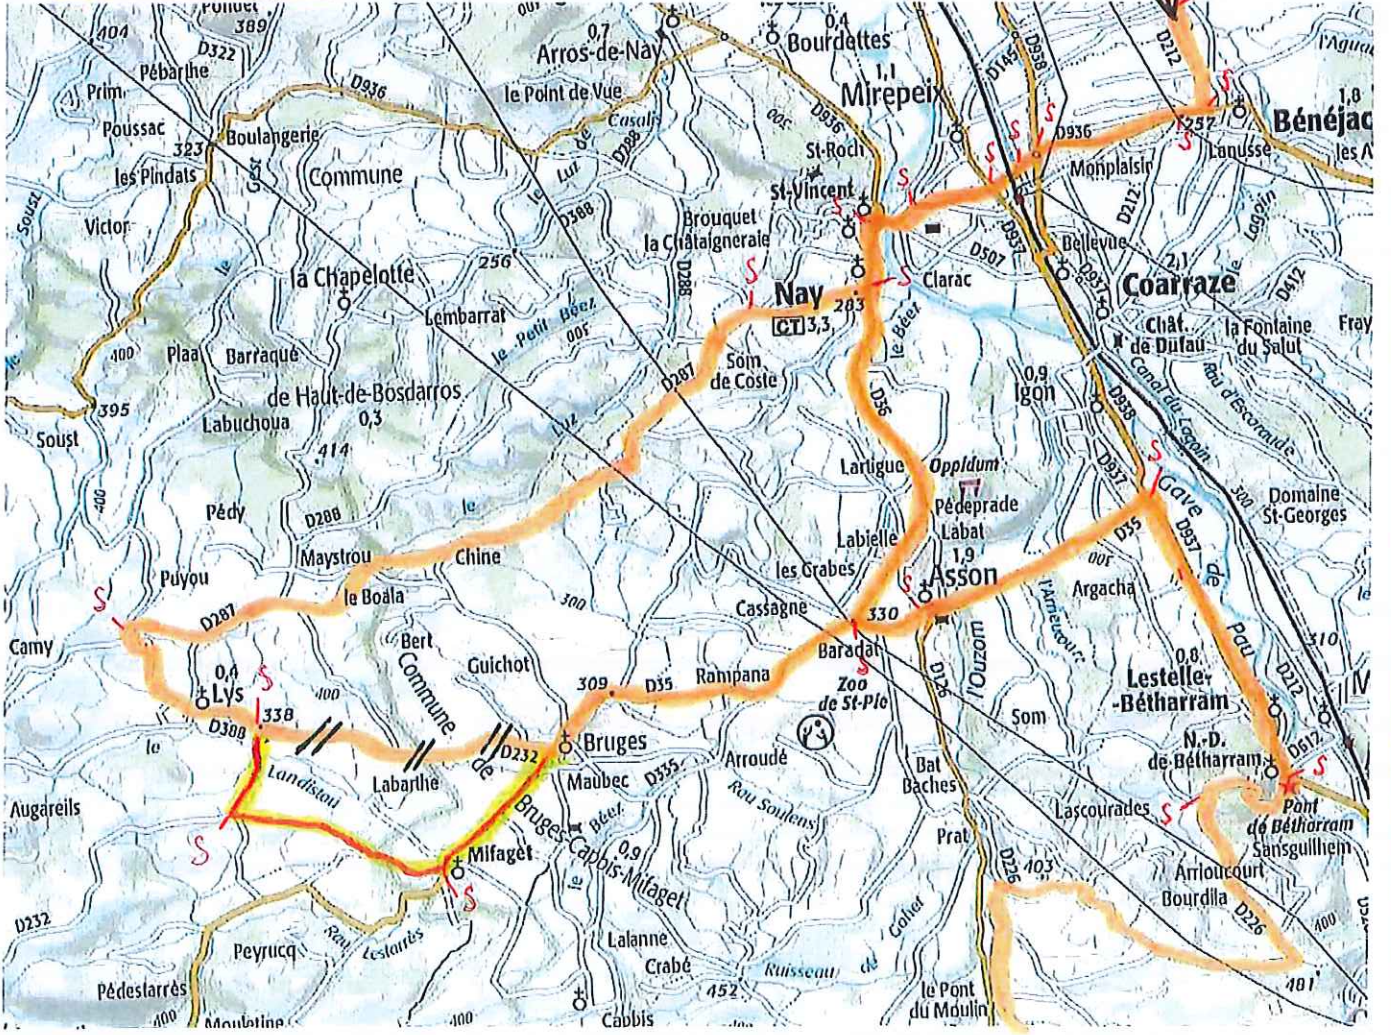

PLAN D'ENSEMBLE

Réunion Sécurité à partir de 12h parking TURBOMECA à BORDES
 Dossier : 13h30 Départ : 14h30 " " " "

Départ 1° Tronçon

2° Tronçon

3° Tronçon

Ferrière
Arbeosh
Arrivée Sommet Col du SOULOR