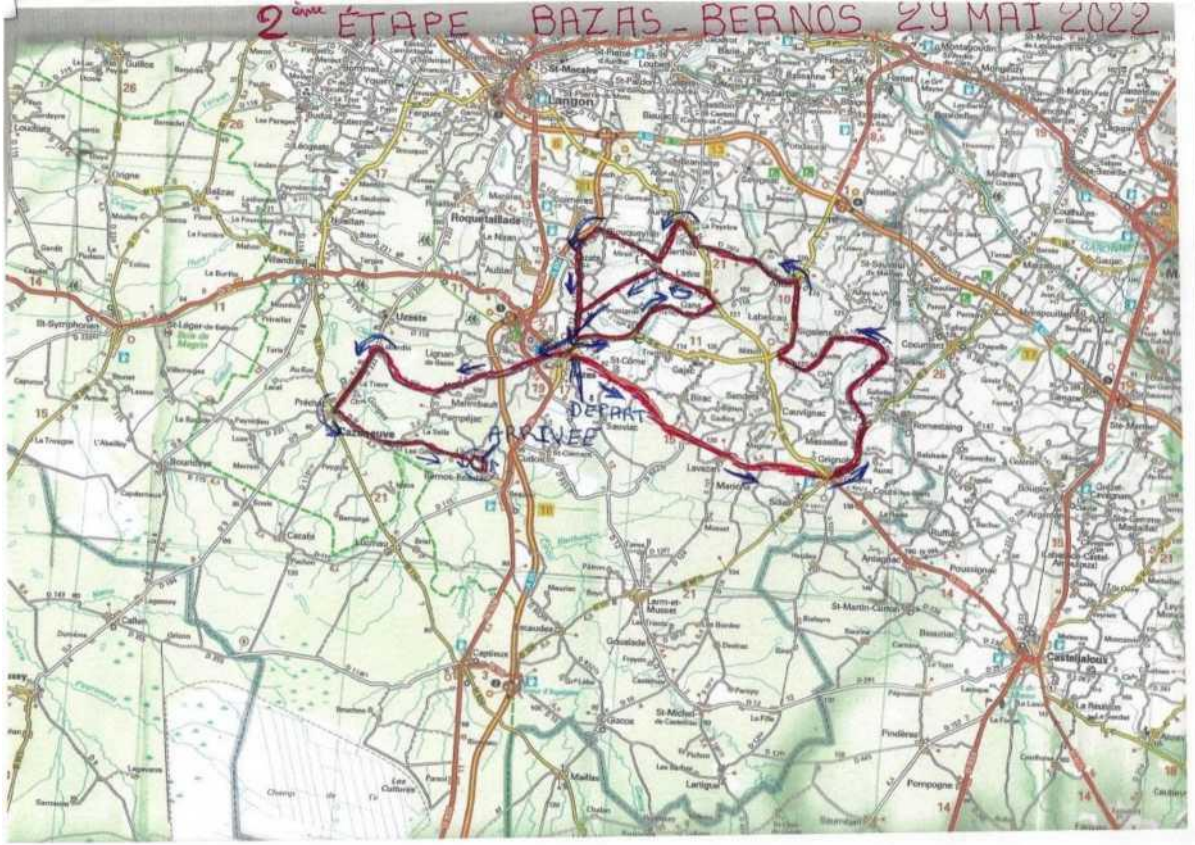

2ème ÉTAPE BAZAS - BERNOS 29 MAI 2022