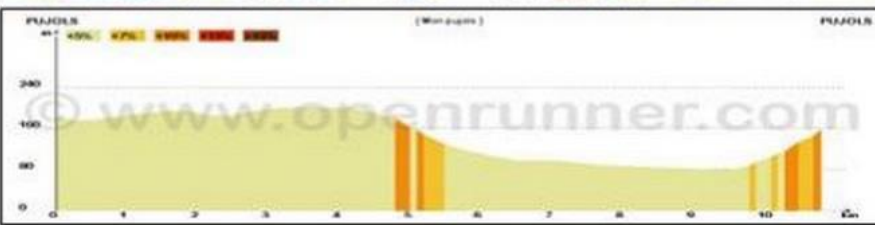

Féminines seniors juniors 10H Hommes Elite open 14H30

à Pujols (47300)

FÉDÉRATION
FRANÇAISE
DE CYCLISME

Carte topographique

Distance parcourue : Féminines 66km
Elites hommes 110km
Circuit de 11km

Zone de ravitaillement

**C
I
R
C
U
I
T**