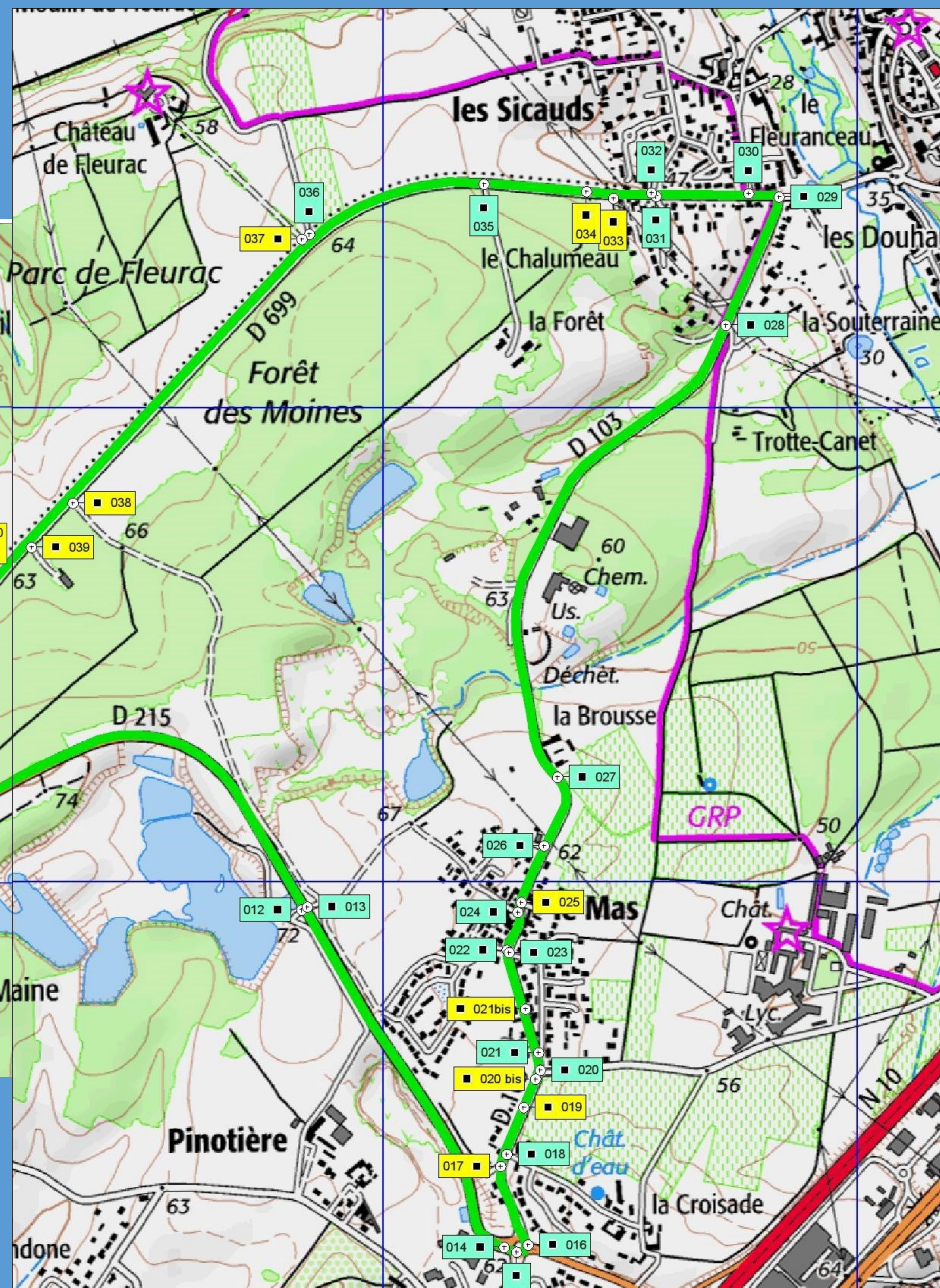

Grand Prix de l'Ascension

Souvenir Roger SOULAT

Nationale Juniors

Longueur du circuit : 11.9 Kms