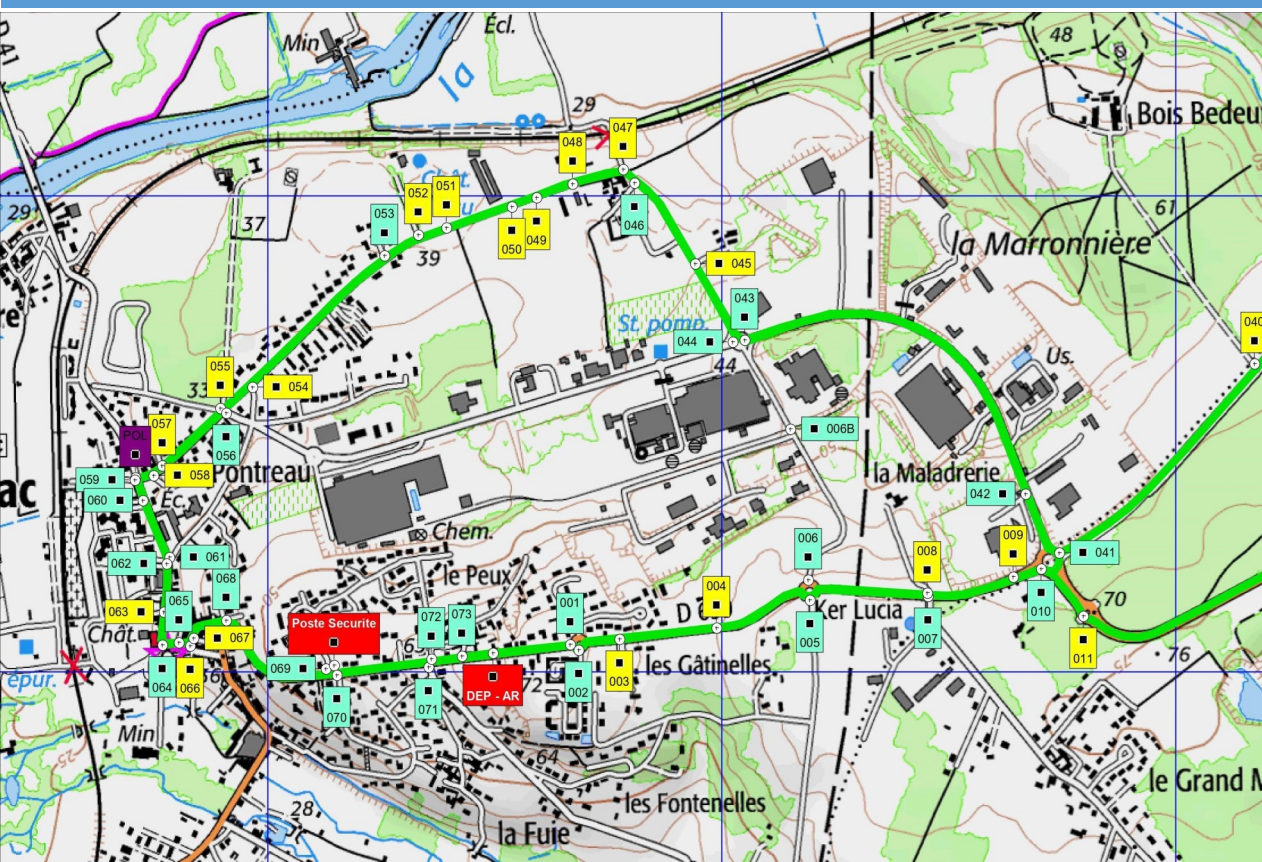

Grand Prix de l'Ascension

Souvenir Roger SOULAT

Nationale Juniors

Longueur du circuit : 11.9 Kms