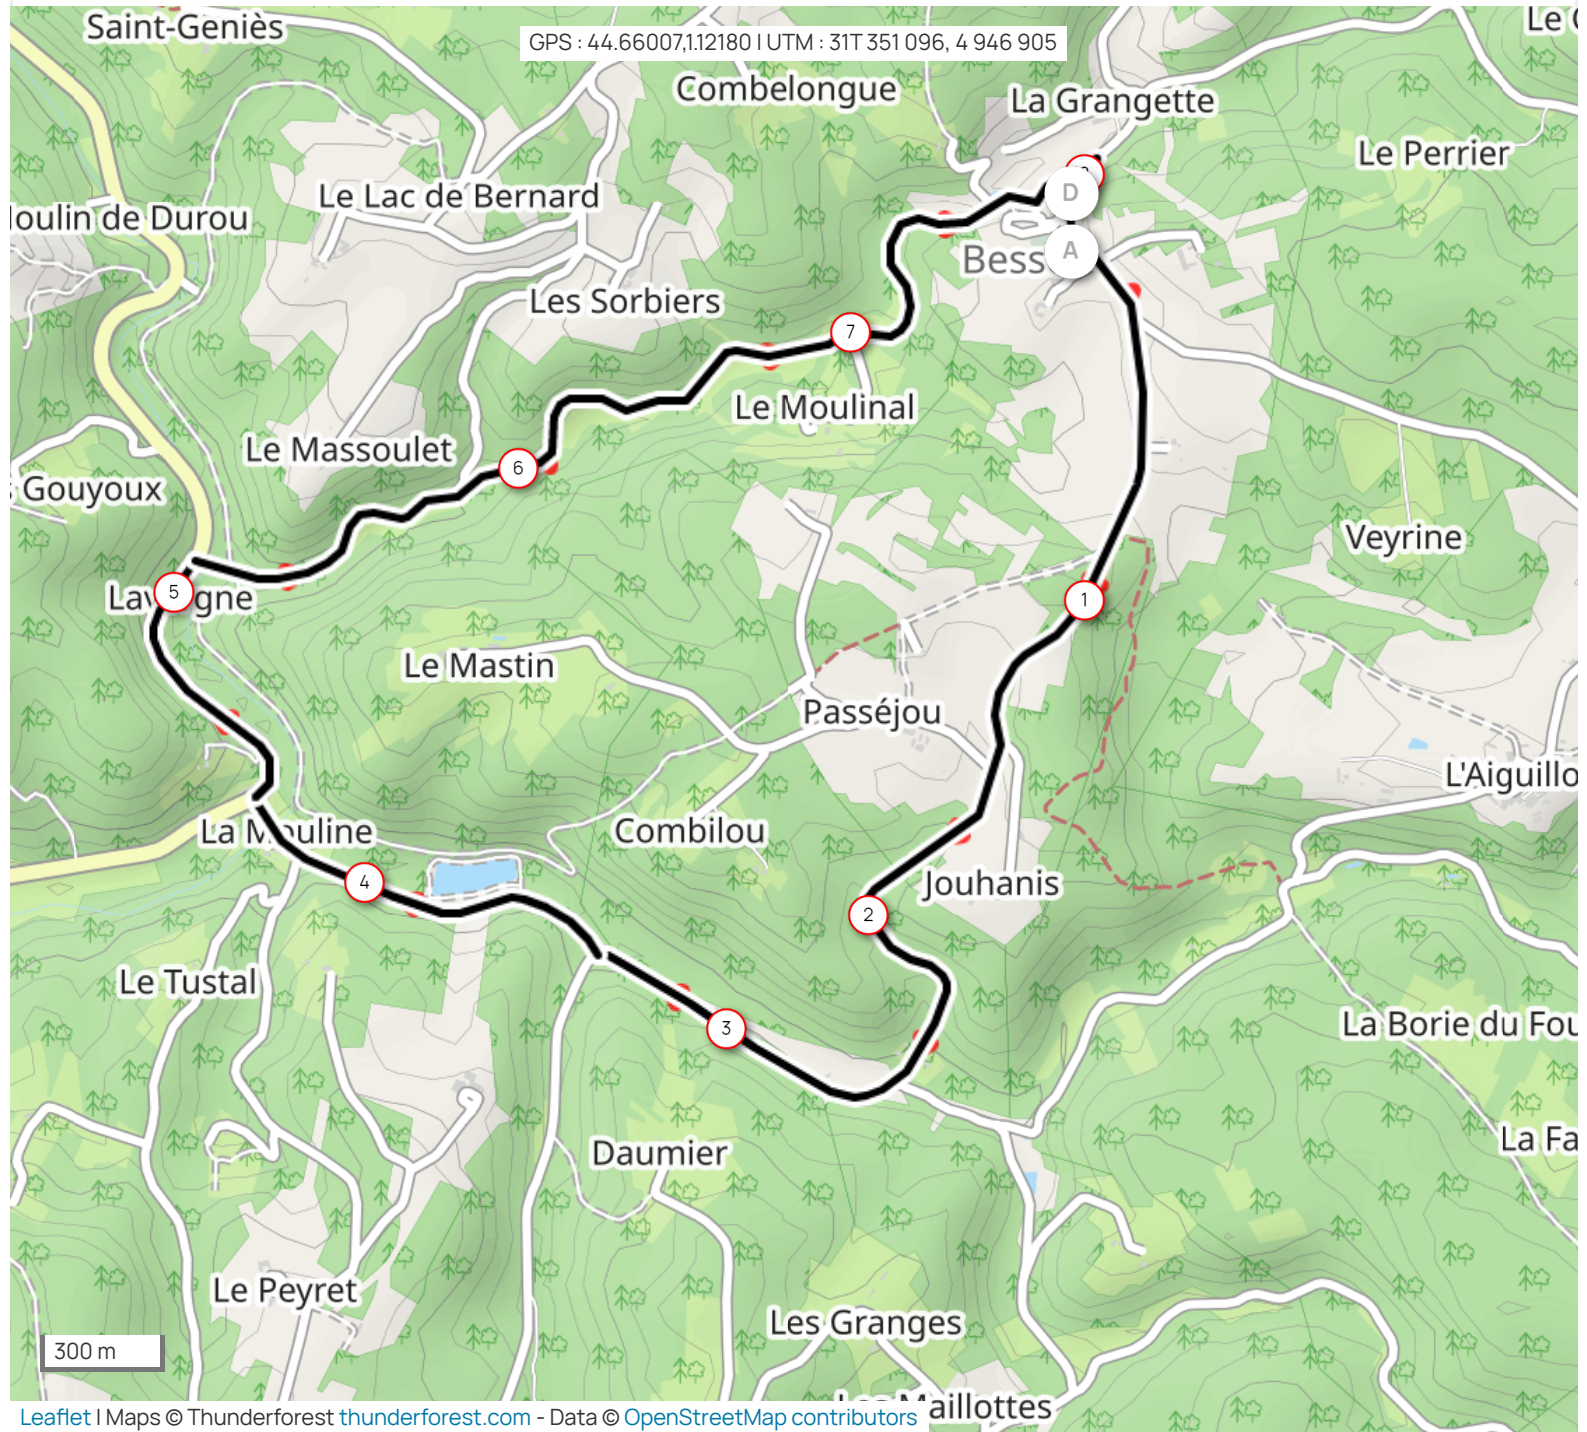

GRAND PRIX CYCLISTE DU PAYS DE BESSE 24550

Distance
8.13 km

Dénivelé +
101 m

Dénivelé -
105 m

Altitude min.
182 m

Altitude max.
273 m

GPS : 44.66007,1.12180 | UTM : 31T 351 096, 4 946 905

Leaflet | Maps © Thunderforest thunderforest.com - Data © OpenStreetMap contributors