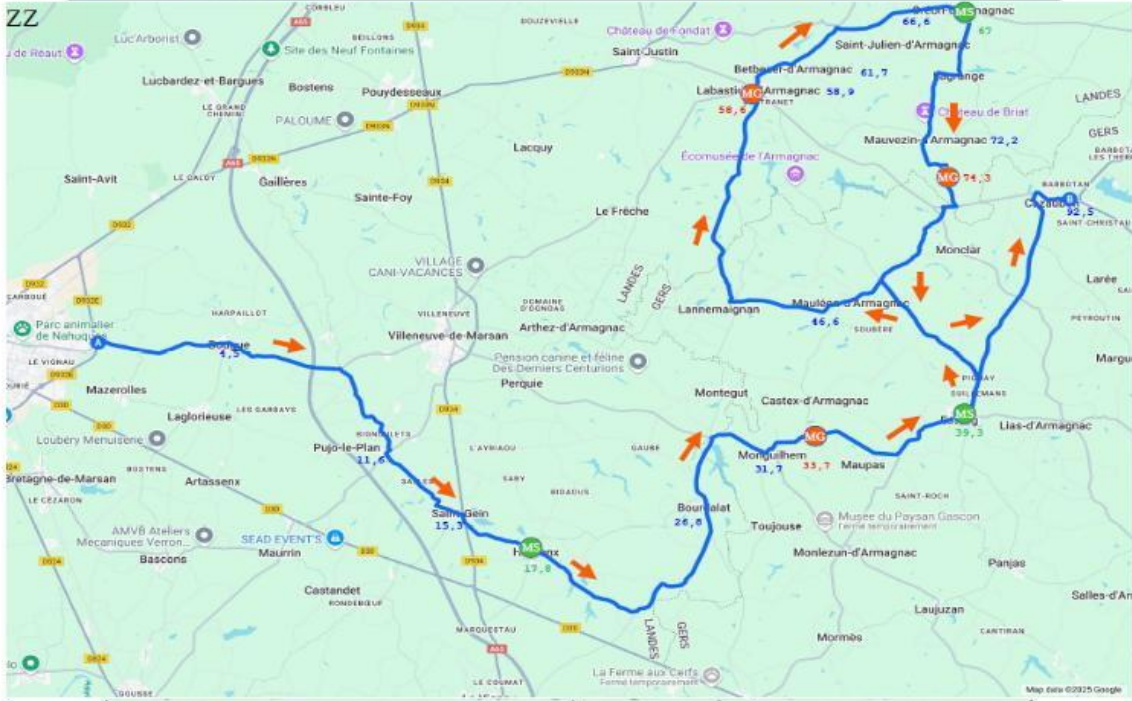

MONT DE MARSAN-CAZAUBON ITINERAIRE HORAIRE JEUDI 8 MAI 2025 PRIX INTERMARCHÉ

ITINERAIRE	KMS	HORAIRES
Mont de marsan	0,00	14:45:00
Bougue	4,33	14:51:11
Le Plan	11,81	15:01:52
St Gein	15,28	15:06:49
Hontanx MS POINT CHAUD	17,80	15:10:25
Bourdalat	26,77	15:23:14
Monguilhem MG	31,68	15:30:15
Estang MS POINT CHAUD	39,26	15:41:04
Mauléon d'armagnac	46,60	15:51:34
La Bastide d'Armagnac MG	58,90	16:09:08
Betzezer	60,60	16:11:34
Créon d'Armagnac MS POINT CHAUD	66,60	16:20:08
Mauvezin d'Armagnac MG	72,25	16:28:12
Cazaubon	91,24	16:55:20
Cazaubon	92,51	16:57:09